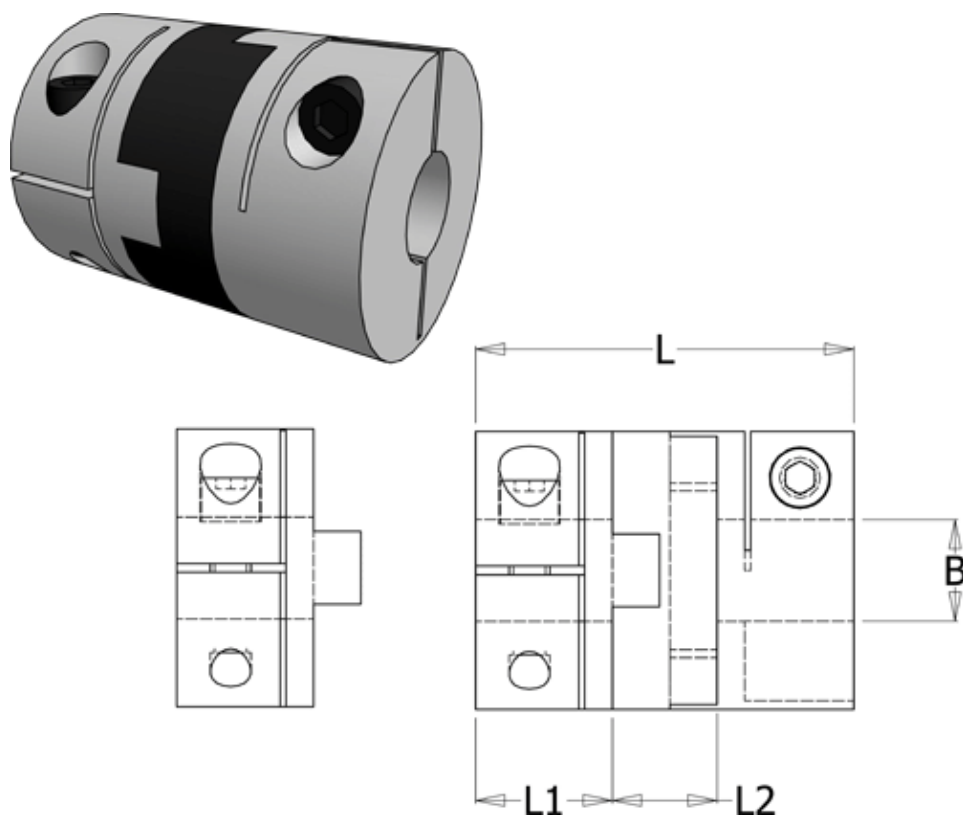

Varenummer: 33218522535
Beskrivelse: Oldham koblingsnav 852.25.35 Rustfast
med klemnav og gennemgående boring 12

Mål

B1 = 12
D = 25.4
L = 32.4
L1 = 11.6
L2 = 9.2

Moment
(Nm) = 4

Note: Overnævnte varenr. er kun for et koblingsnav. Der går 2 koblingsnav og 1 element til
= 1 komplet kobling

Skrue = M3